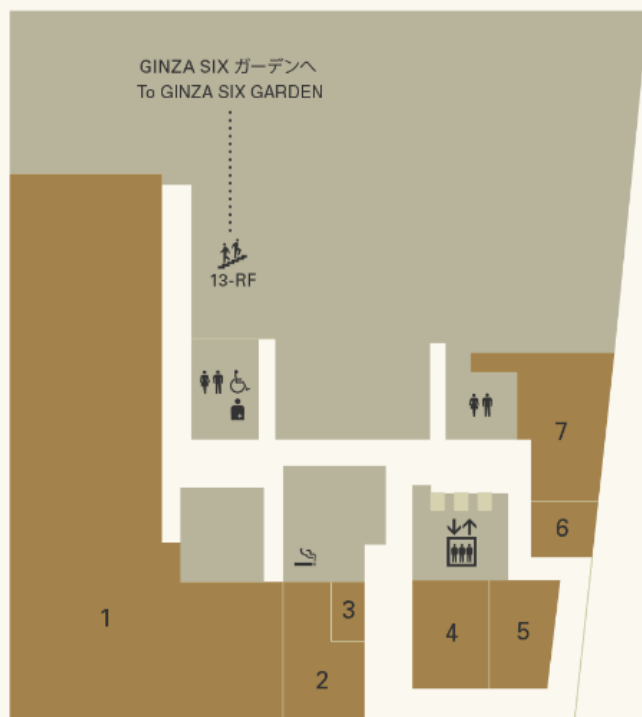

GINZA SIX

B2

B1

1F

2F

3F

4F

5F

6F

13F

13F

レストラン&ラウンジ

中央通り側 CHUO-DORI Ave. Side

三原通り側 MIHARA-DORI Ave. Side

- 1 THE GRAND GINZA
- 2 旬熟成 GINZA GRILL
- 3 ミクソロジー サロン
- 4 L'homme du Temps
signé à nu
- 5 つぎじ鈴宮
- 6 GRAND CRU CAFÉ GINZA
- 7 てんぷら山の上 Ginza